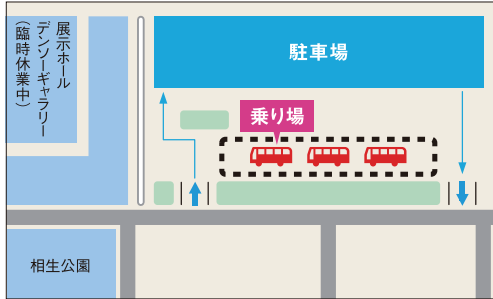

見学シャトルバスのご案内

申込期限
11月8日(金)

予約優先
シャトルバスは
予約が優先です

愛知県国際展示場 (Aichi Sky Expo・常滑市)

名鉄バスセンター発着

約60分

11.23(土)

往路 名鉄バスセンター→愛知県国際展示場……8:00~13:30 15~30分間隔で運行
復路 愛知県国際展示場→名鉄バスセンター……13:00~18:30 15~30分間隔で運行

11.24(日)

往路 名鉄バスセンター→愛知県国際展示場……8:00~12:30 30分間隔で運行
復路 愛知県国際展示場→名鉄バスセンター……13:00~16:30 30分間隔で運行

「名鉄バスセンター」は、名古屋駅前・名鉄百貨店メンズ館の3・4階(ビル内)です。4Fのバス乗り場「21番」にお越しください。

所在地 名古屋市中村区名駅1丁目2-1

(株)デンソー本社発着

約60分

11.23(土)

往路 デンソー本社→愛知県国際展示場……8:30~13:00 30分間隔で運行
復路 愛知県国際展示場→デンソー本社……13:00~18:00 30分間隔で運行

11.24(日)

往路 デンソー本社→愛知県国際展示場……8:30、9:00、9:30の 3便運行
復路 愛知県国際展示場→デンソー本社……13:30、14:30、15:30の 3便運行

バス乗り場は、「デンソー本社」内駐車場になります。乗用車でお越しの場合、地図上のデンソー本社駐車場に駐車できます。

所在地 刈谷市昭和町1丁目1

安城市役所さくら庁舎発着

約80分

11.23(土)

往路 安城市役所さくら庁舎→愛知県国際展示場……8:00~12:30 30分間隔で運行
復路 愛知県国際展示場→安城市役所さくら庁舎……13:00~18:00 30分間隔で運行

※デンソー高棚製作所を経由します

11.24(日)

往路 安城市役所さくら庁舎→愛知県国際展示場……8:30、9:00、9:30の 3便運行
復路 愛知県国際展示場→安城市役所さくら庁舎 13:30、14:30、15:30の 3便運行

※デンソー高棚製作所を経由します

バス乗り場は、「さくら庁舎」の目の前になります。乗用車でお越しの場合、「さくら庁舎内駐車場」、「臨時駐車場」に駐車できます。

所在地 安城市桜町19-13