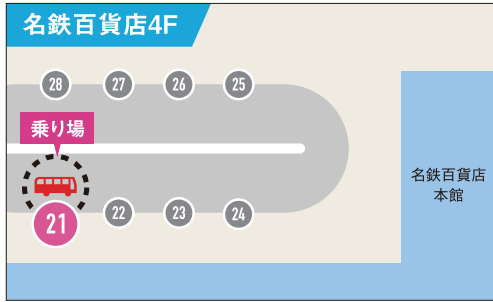

見学シャトルバスのご案内

申込期限
11月8日(金)

予約優先
シャトルバスは
予約が優先です

愛知県国際展示場 (Aichi Sky Expo・常滑市)

名鉄バスセンター発着

約60分

11.23(土)

往路 名鉄バスセンター→愛知県国際展示場……8:00~13:30 15~30分間隔で運行
復路 愛知県国際展示場→名鉄バスセンター……13:00~18:30 15~30分間隔で運行

11.24(日)

往路 名鉄バスセンター→愛知県国際展示場……8:00~12:30 30分間隔で運行
復路 愛知県国際展示場→名鉄バスセンター……13:00~16:30 30分間隔で運行

「名鉄バスセンター」は、名古屋駅前・名鉄百貨店メンズ館の3・4階(ビル内)です。4Fのバス乗り場「21番」にお越しください。

所在地 名古屋市中村区名駅1丁目2-1

(株)デンソー本社発着

約60分

11.23(土)

往路 デンソー本社→愛知県国際展示場……8:30~13:00 30分間隔で運行
復路 愛知県国際展示場→デンソー本社……13:00~18:00 30分間隔で運行

11.24(日)

往路 デンソー本社→愛知県国際展示場……8:30、9:00、9:30の 3便運行
復路 愛知県国際展示場→デンソー本社……13:30、14:30、15:30の 3便運行

バス乗り場は、「デンソー本社」内駐車場になります。乗用車でお越しの場合、地図上のデンソー本社駐車場に駐車できます。

所在地 刈谷市昭和町1丁目1

安城市役所さくら庁舎発着

約80分

11.23(土)

往路 安城市役所さくら庁舎→愛知県国際展示場……8:00~12:30 30分間隔で運行
復路 愛知県国際展示場→安城市役所さくら庁舎……13:00~18:00 30分間隔で運行