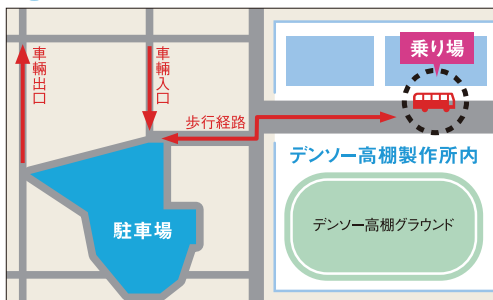

11.24(日)

往路 デンソー本社→愛知県国際展示場……8:30、9:00、9:30の 3便運行
復路 愛知県国際展示場→デンソー本社……13:30、14:30、15:30の 3便運行

バス乗り場は、「デンソー本社」内駐車場になります。乗用車でお越しの場合、地図上のデンソー本社駐車場に駐車できます。

所在地 刈谷市昭和町1丁目1

安城市役所さくら庁舎発着

約80分

11.23(土)

往路 安城市役所さくら庁舎→愛知県国際展示場……8:00~12:30 30分間隔で運行
復路 愛知県国際展示場→安城市役所さくら庁舎……13:00~18:00 30分間隔で運行

※デンソー高棚製作所を経由します

11.24(日)

往路 安城市役所さくら庁舎→愛知県国際展示場……8:30、9:00、9:30の 3便運行
復路 愛知県国際展示場→安城市役所さくら庁舎 13:30、14:30、15:30の 3便運行

※デンソー高棚製作所を経由します

バス乗り場は、「さくら庁舎」の目の前になります。乗用車でお越しの場合、「さくら庁舎内駐車場」、「臨時駐車場」に駐車できます。

所在地 安城市桜町19-13

(株)デンソー高棚製作所発着

約60分

11.23(土)

往路 デンソー高棚製作所→愛知県国際展示場……8:30~13:00 30分間隔で運行
復路 愛知県国際展示場→デンソー高棚製作所……13:00~18:00 30分間隔で運行

※安城市役所さくら庁舎が始発、終着となります

11.24(日)

往路 デンソー高棚製作所→愛知県国際展示場……9:00、9:30、10:00の 3便運行
復路 愛知県国際展示場→デンソー高棚製作所……13:30、14:30、15:30の 3便運行

※安城市役所さくら庁舎が始発、終着となります

バス乗り場は、「デンソー高棚製作所」内バス乗り場になります。乗用車でお越しの場合、地図上のデンソー高棚製作所駐車場に駐車できます。自転車でお越しの場合、デンソー高棚製作所内に駐輪できます。

所在地 安城市高棚町新道1

シャトルバス時刻表①

11.23^土 名鉄バスセンター ⇄ 愛知県国際展示場 (Aichi Sky Expo)

発着地/バス	名～中-1.2.3.4	名～中-5.6.7.8	名～中-9.10.11.12
名鉄バスセンター 発	8:00、15、30、45	9:00、15、30、45	10:00、15、30、45
↓	↓	↓	↓
愛知県国際展示場 着	9:00、15、30、45	10:00、15、30、45	11:00、15、30、45
名鉄バスセンター 発	11:00、15、30、45	12:00、30	13:00、30
↓	↓	↓	↓
愛知県国際展示場 着	12:00、15、30、45	13:00、30	14:00、30
愛知県国際展示場 発	13:00、30	14:00、30	15:00、15、30、45
↓	↓	↓	↓
名鉄バスセンター 着	14:00、30	15:00、30	16:00、15、30、45
愛知県国際展示場 発	16:00、15、30、45	17:00、15、30、45	
↓	↓	↓	
名鉄バスセンター 着	17:00、15、30、45	18:00、15、30、45	