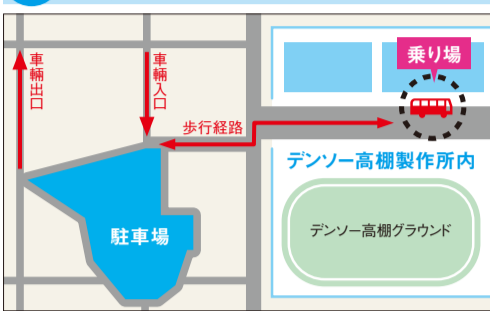

(株)デンソー高棚製作所発着

約60分

11.23⁺	
往路	デンソー高棚製作所→愛知県国際展示場……8:30~13:00 30分間隔で運行
復路	愛知県国際展示場→デンソー高棚製作所……13:00~18:00 30分間隔で運行
11.24⁺	
往路	デンソー高棚製作所→愛知県国際展示場……9:00, 9:30, 10:00の3便運行
復路	愛知県国際展示場→デンソー高棚製作所……13:30, 14:30, 15:30の3便運行

バス乗り場は、「デンソー高棚製作所」内バス乗り場になります。乗用車でお越しの場合、地図上のデンソー高棚製作所駐車場に駐車できます。自転車でお越しの場合、デンソー高棚製作所内に駐輪できます。

所在地 安城市高棚町新道1

シャトルバス時刻表

11.23⁺ 名鉄バスセンター ⇄ 愛知県国際展示場 (Aichi Sky Expo)

発着地/バス	名~中-1.2.3.4	名~中-5.6.7.8	名~中-9.10.11.12
名鉄バスセンター 発	8:00, 15, 30, 45	9:00, 15, 30, 45	10:00, 15, 30, 45
↓	↓	↓	↓
愛知県国際展示場 着	9:00, 15, 30, 45	10:00, 15, 30, 45	11:00, 15, 30, 45
名鉄バスセンター 発	11:00, 15, 30, 45	12:00, 30	13:00, 30
↓	↓	↓	↓
愛知県国際展示場 着	12:00, 15, 30, 45	13:00, 30	14:00, 30
愛知県国際展示場 発	13:00, 30	14:00, 30	15:00, 15, 30, 45
↓	↓	↓	↓
名鉄バスセンター 着	14:00, 30	15:00, 30	16:00, 15, 30, 45
愛知県国際展示場 発	16:00, 15, 30, 45	17:00, 15, 30, 45	
↓	↓	↓	
名鉄バスセンター 着	17:00, 15, 30, 45	18:00, 15, 30, 45	

11.24⁺ 名鉄バスセンター ⇄ 愛知県国際展示場 (Aichi Sky Expo)

発着地/バス	名~中-1.2	名~中-3.4	名~中-5.6
名鉄バスセンター 発	8:00, 30	9:00, 30	10:00, 30
↓	↓	↓	↓
愛知県国際展示場 着	9:00, 30	10:00, 30	11:00, 30
名鉄バスセンター 発	11:00, 30	12:00, 30	
↓	↓	↓	
愛知県国際展示場 着	12:00, 30	13:00, 30	
愛知県国際展示場 発	13:00, 30	14:00, 30	15:00, 30
↓	↓	↓	↓
名鉄バスセンター 着	14:00, 30	15:00, 30	16:00, 30
愛知県国際展示場 発	16:00, 30		
↓	↓		
名鉄バスセンター 着	17:00, 30		

11.23⁺ デンソー本社 ⇄ 愛知県国際展示場 (Aichi Sky Expo)

発着地/バス	刈谷-1.2	刈谷-3.4	刈谷-5.6
デンソー本社 発	8:30, 9:00	9:30, 10:00	10:30, 11:00
↓	↓	↓	↓
愛知県国際展示場 着	9:30, 10:00	10:30, 11:00	11:30, 12:00
デンソー本社 発	11:30, 12:00	12:30, 13:00	
↓	↓	↓	
愛知県国際展示場 着	12:30, 13:00	13:30, 14:00	
愛知県国際展示場 発	13:00, 30	14:00, 30	15:00, 30
↓	↓	↓	↓
デンソー本社 着	14:00, 30	15:00, 30	16:00, 30
愛知県国際展示場 発	16:00, 30	17:00, 30	
↓	↓	↓	
デンソー本社 着	17:00, 30	18:00, 30	

11.24⁺ デンソー本社 ⇄ 愛知県国際展示場 (Aichi Sky Expo)

発着地/バス	刈谷-1	刈谷-2	刈谷-3
デンソー本社 発	8:30	9:00	9:30
↓	↓	↓	↓
愛知県国際展示場 着	9:30	10:00	10:30
愛知県国際展示場 発	13:30	14:30	15:30
↓	↓	↓	↓
デンソー本社 着	14:30	15:30	16:30

11.23⁺ 安城市役所さくら庁舎・デンソー高棚製作所 ⇄ 愛知県国際展示場 (Aichi Sky Expo)

発着地/バス	安城-1.2	安城-3.4	安城-5.6
安城市役所 発	8:00, 30	9:00, 30	10:00, 30
デンソー高棚製作所 発	8:30, 9:00	9:30, 10:00	10:30, 11:00
↓	↓	↓	↓
愛知県国際展示場 着	9:20, 50	10:20, 50	11:20, 50
安城市役所 発	11:00, 30	12:00, 30	
デンソー高棚製作所 発	11:30, 12:00	12:30, 13:00	
↓	↓	↓	
愛知県国際展示場 着	12:20, 50	13:20, 50	
愛知県国際展示場 発	13:00, 13:30	14:00, 14:30	15:00, 15:30
↓	↓	↓	↓
デンソー高棚製作所 着	13:50, 14:20	14:50, 15:20	15:50, 16:20
安城市役所 着	14:20, 14:50	15:20, 15:50	16:20, 16:50
愛知県国際展示場 発	16:00, 16:30	17:00, 17:30	
↓	↓	↓	
デンソー高棚製作所 着	16:50, 17:20	17:50, 18:20	
安城市役所 着	17:20, 17:50	18:20, 18:50	

11.24⁺ 安城市役所さくら庁舎・デンソー高棚製作所 ⇄ 愛知県国際展示場 (Aichi Sky Expo)

発着地/バス	安城-1	安城-2	安城-3
安城市役所 発	8:30	9:00	9:30
デンソー高棚製作所 発	9:00	9:30	10:00
↓	↓	↓	↓
愛知県国際展示場 着	9:50	10:20	10:50
愛知県国際展示場 発	13:30	14:30	15:30
↓	↓	↓	↓
デンソー高棚製作所 着	14:20	15:20	16:20
安城市役所 着	14:50	15:50	16:50