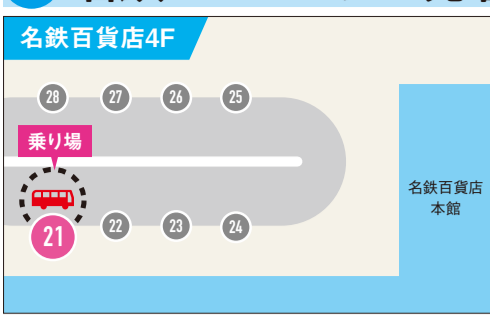

## 名鉄バスセンター発着

約60分

11.23 <sup>+</sup>	
往路	名鉄バスセンター→愛知県国際展示場……8:00~13:30 15~30分間隔で運行
復路	愛知県国際展示場→名鉄バスセンター……13:00~18:30 15~30分間隔で運行
11.24 <sup>+</sup>	
往路	名鉄バスセンター→愛知県国際展示場……8:00~12:30 30分間隔で運行
復路	愛知県国際展示場→名鉄バスセンター……13:00~16:30 30分間隔で運行

「名鉄バスセンター」は、名古屋駅前・名鉄百貨店メンズ館の3・4階(ビル内)です。4Fのバス乗り場「21番」にお越しください。

所在地 名古屋市中村区名駅1丁目2-1

## (株)デンソー本社発着

約60分

11.23 <sup>+</sup>	
往路	デンソー本社→愛知県国際展示場……8:30~13:00 30分間隔で運行
復路	愛知県国際展示場→デンソー本社……13:00~18:00 30分間隔で運行
11.24 <sup>+</sup>	
往路	デンソー本社→愛知県国際展示場……8:30, 9:00, 9:30の3便運行
復路	愛知県国際展示場→デンソー本社……13:30, 14:30, 15:30の3便運行